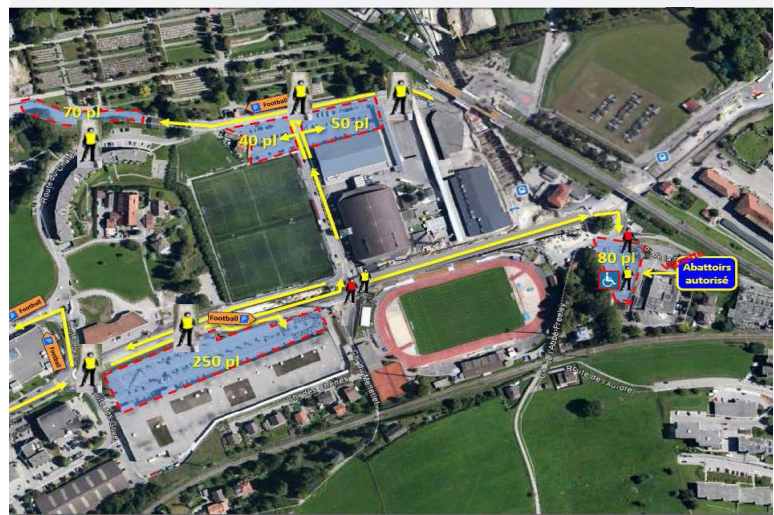

PARKING

Stade St-Léonard

Forum

Stade St-Léonard

Around the Stade St-Léonard we have more than 1800 places at your disposal. The places are marked in blue.

In unmittelbarer Nähe des Stadions St-Léonard haben wir über 1800 Parkplätze für Sie zur Verfügung.

Die Parkplätze sind blau gekennzeichnet.