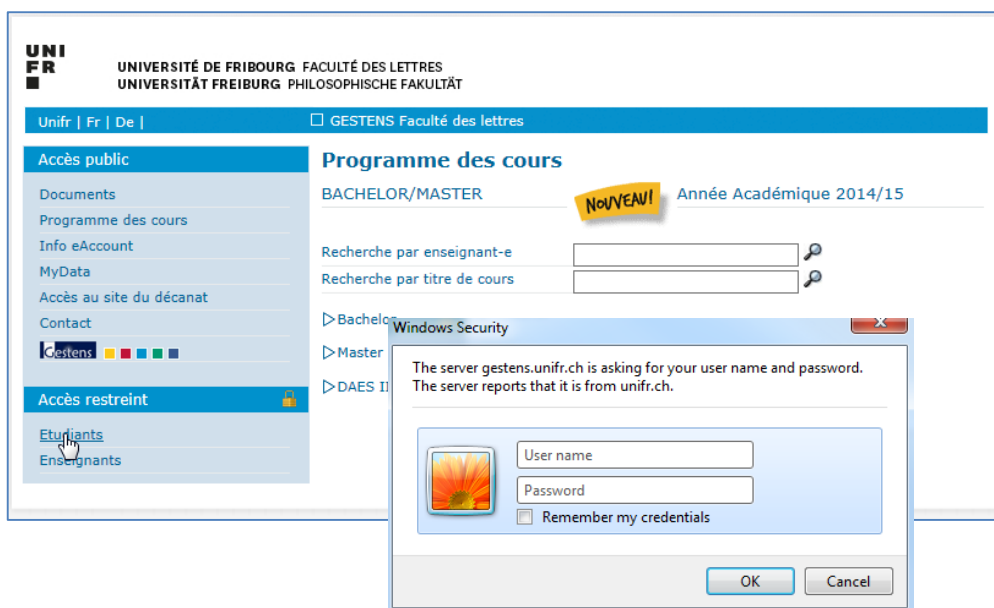

GESTENS : Instructions pour s'inscrire aux unités d'enseignement et aux examens

1. Se rendre sur le portail web Gestens : <http://gestens.unifr.ch> , sélectionner « Faculté des lettres » :

2. Sélectionner « Etudiants » dans le menu « accès restreint », puis s'identifier au moyen de du compte unifr :

3. Lors de la première visite sur le profil accepter les directives concernant le plagiat :

UNI FR UNIVERSITÉ DE FRIBOURG FACULTÉ DES LETTRES
UNIVERSITÄT FREIBURG PHILOSOPHISCHE FAKULTÄT

Unifr | Fr | De | GESTENS Faculté des lettres