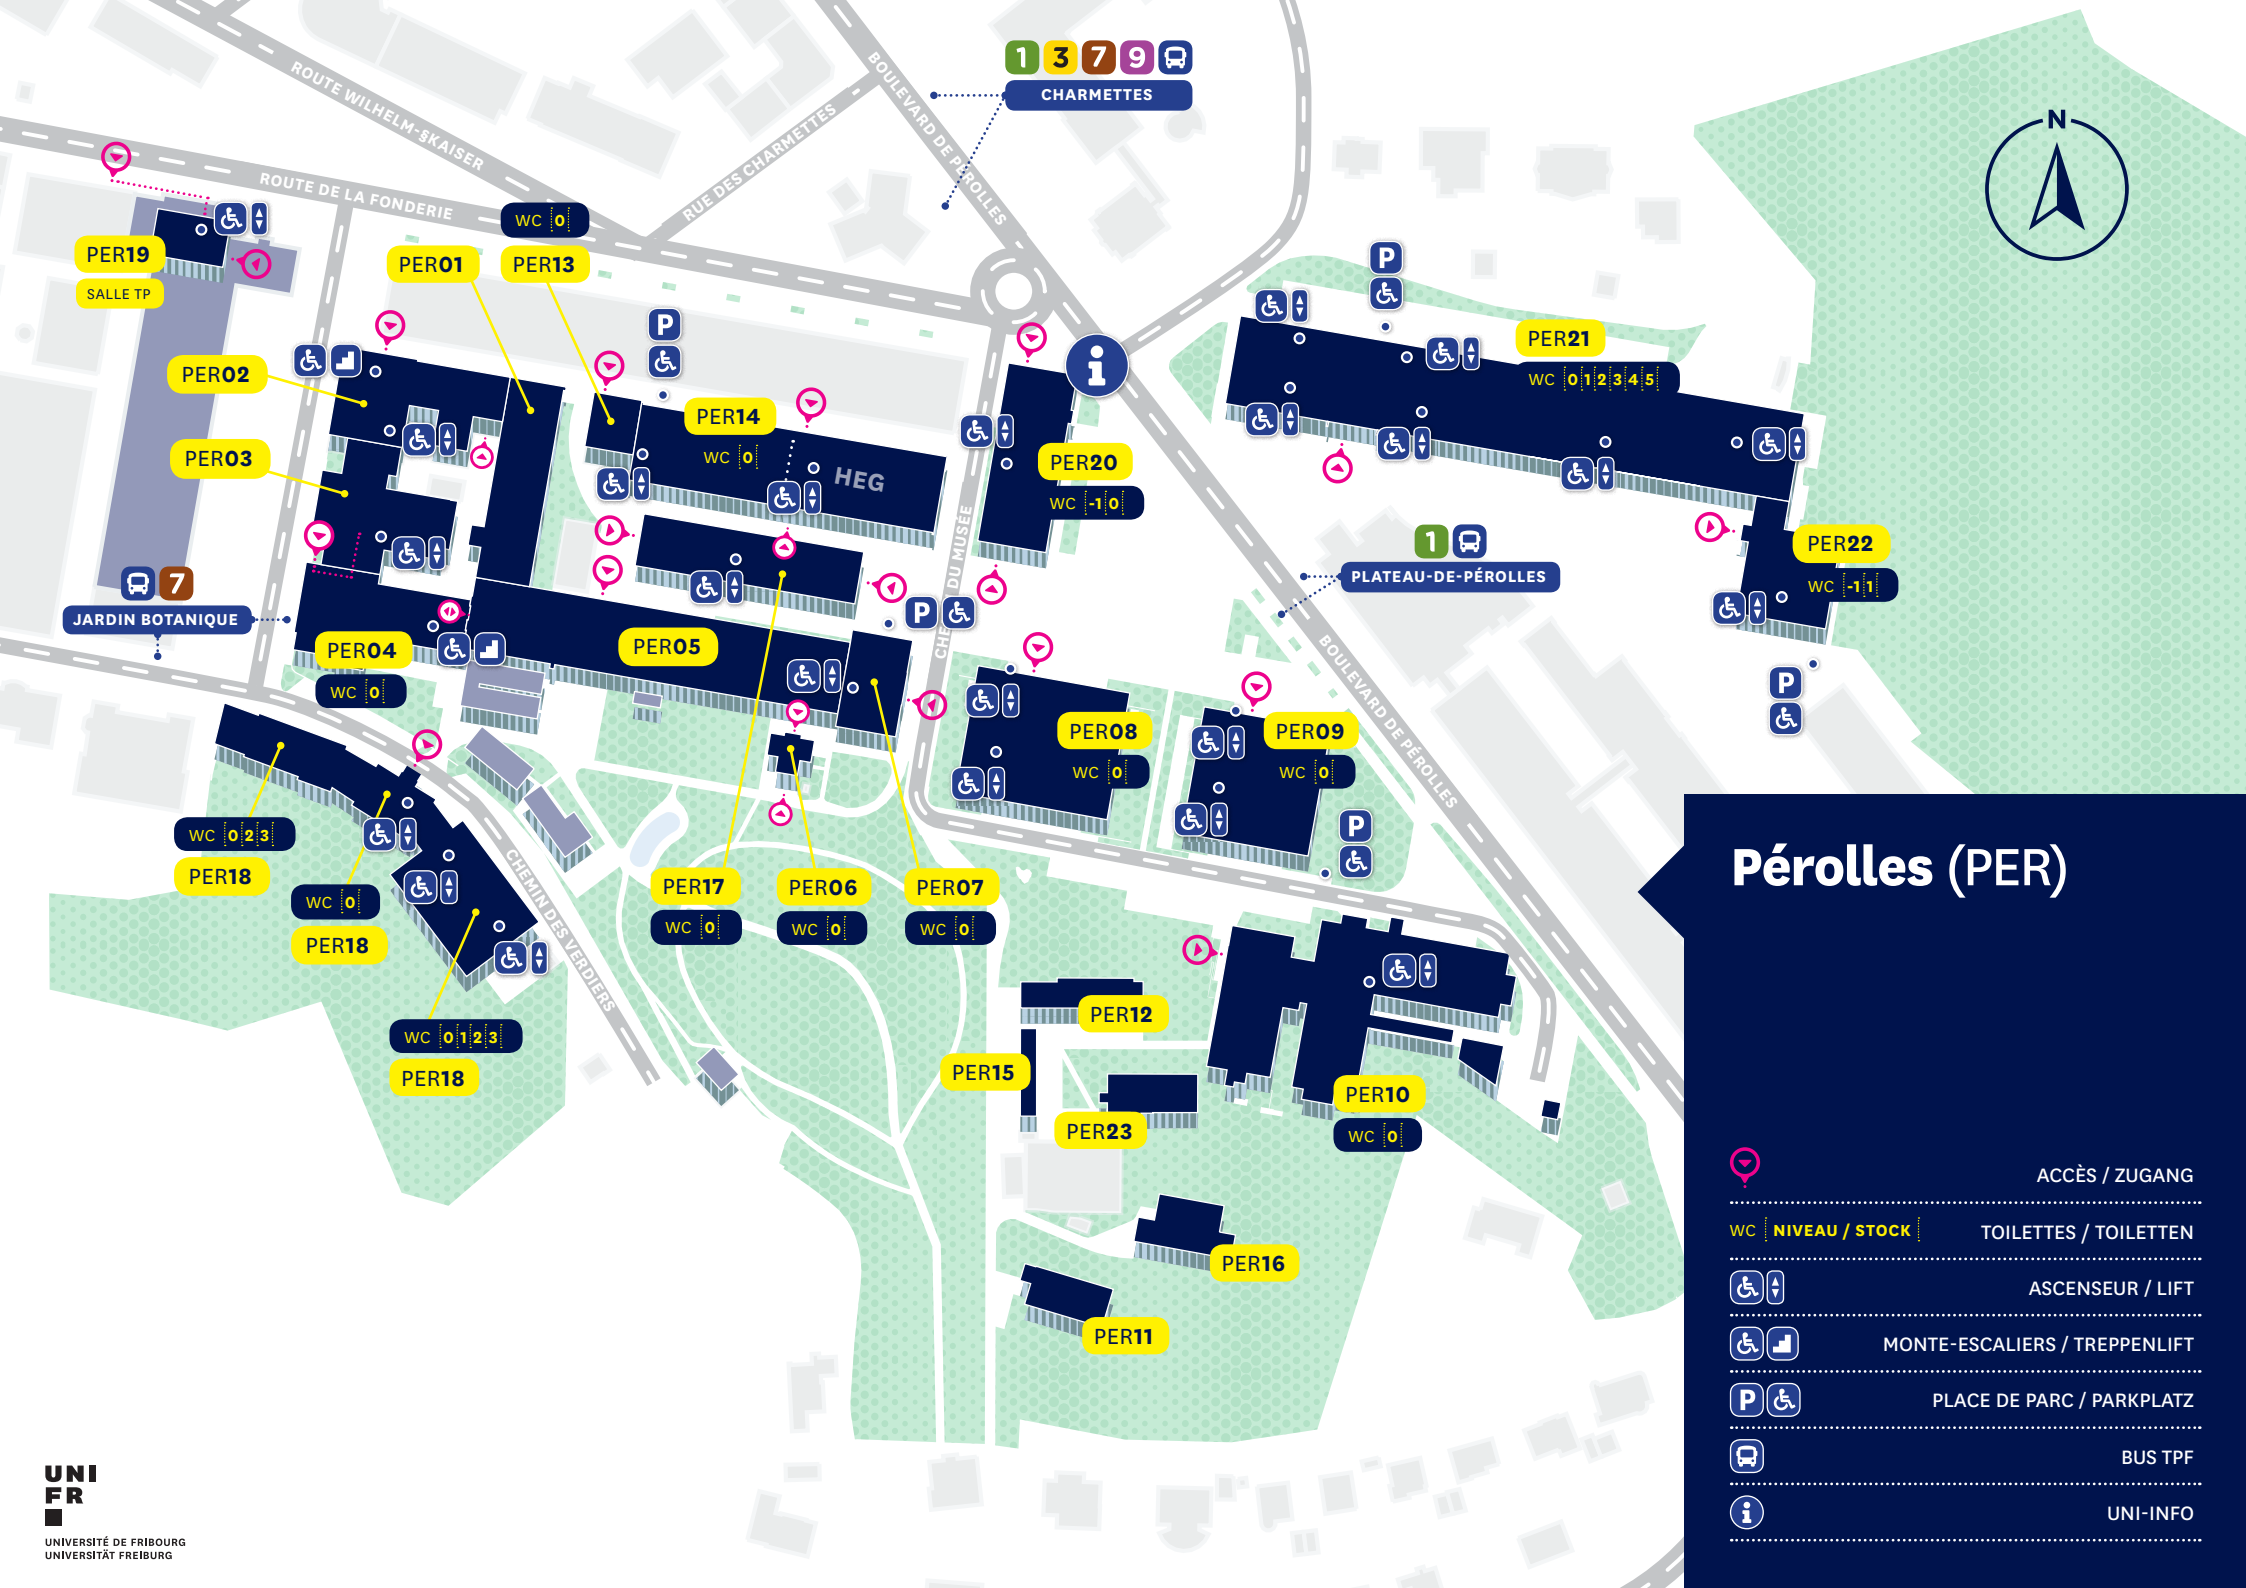

Pérolles (PER)

Plan de situation pour personnes à mobilité réduite.

Lageplan für Personen mit
eingeschränkter Mobilität.

**UNI
FR**

UNIVERSITÉ DE FRIBOURG
UNIVERSITÄT FREIBURG

Péroles (PER)

-  ACCÈS / ZUGANG

- WC | NIVEAU / STOCK |  TOILETTES / TOILETTEN

-  ASCENSEUR / LIFT

-  MONTE-ESCALIERS / TREPPENLIFT

-  PLACE DE PARC / PARKPLATZ

-  BUS TPF

-  UNI-INFO
